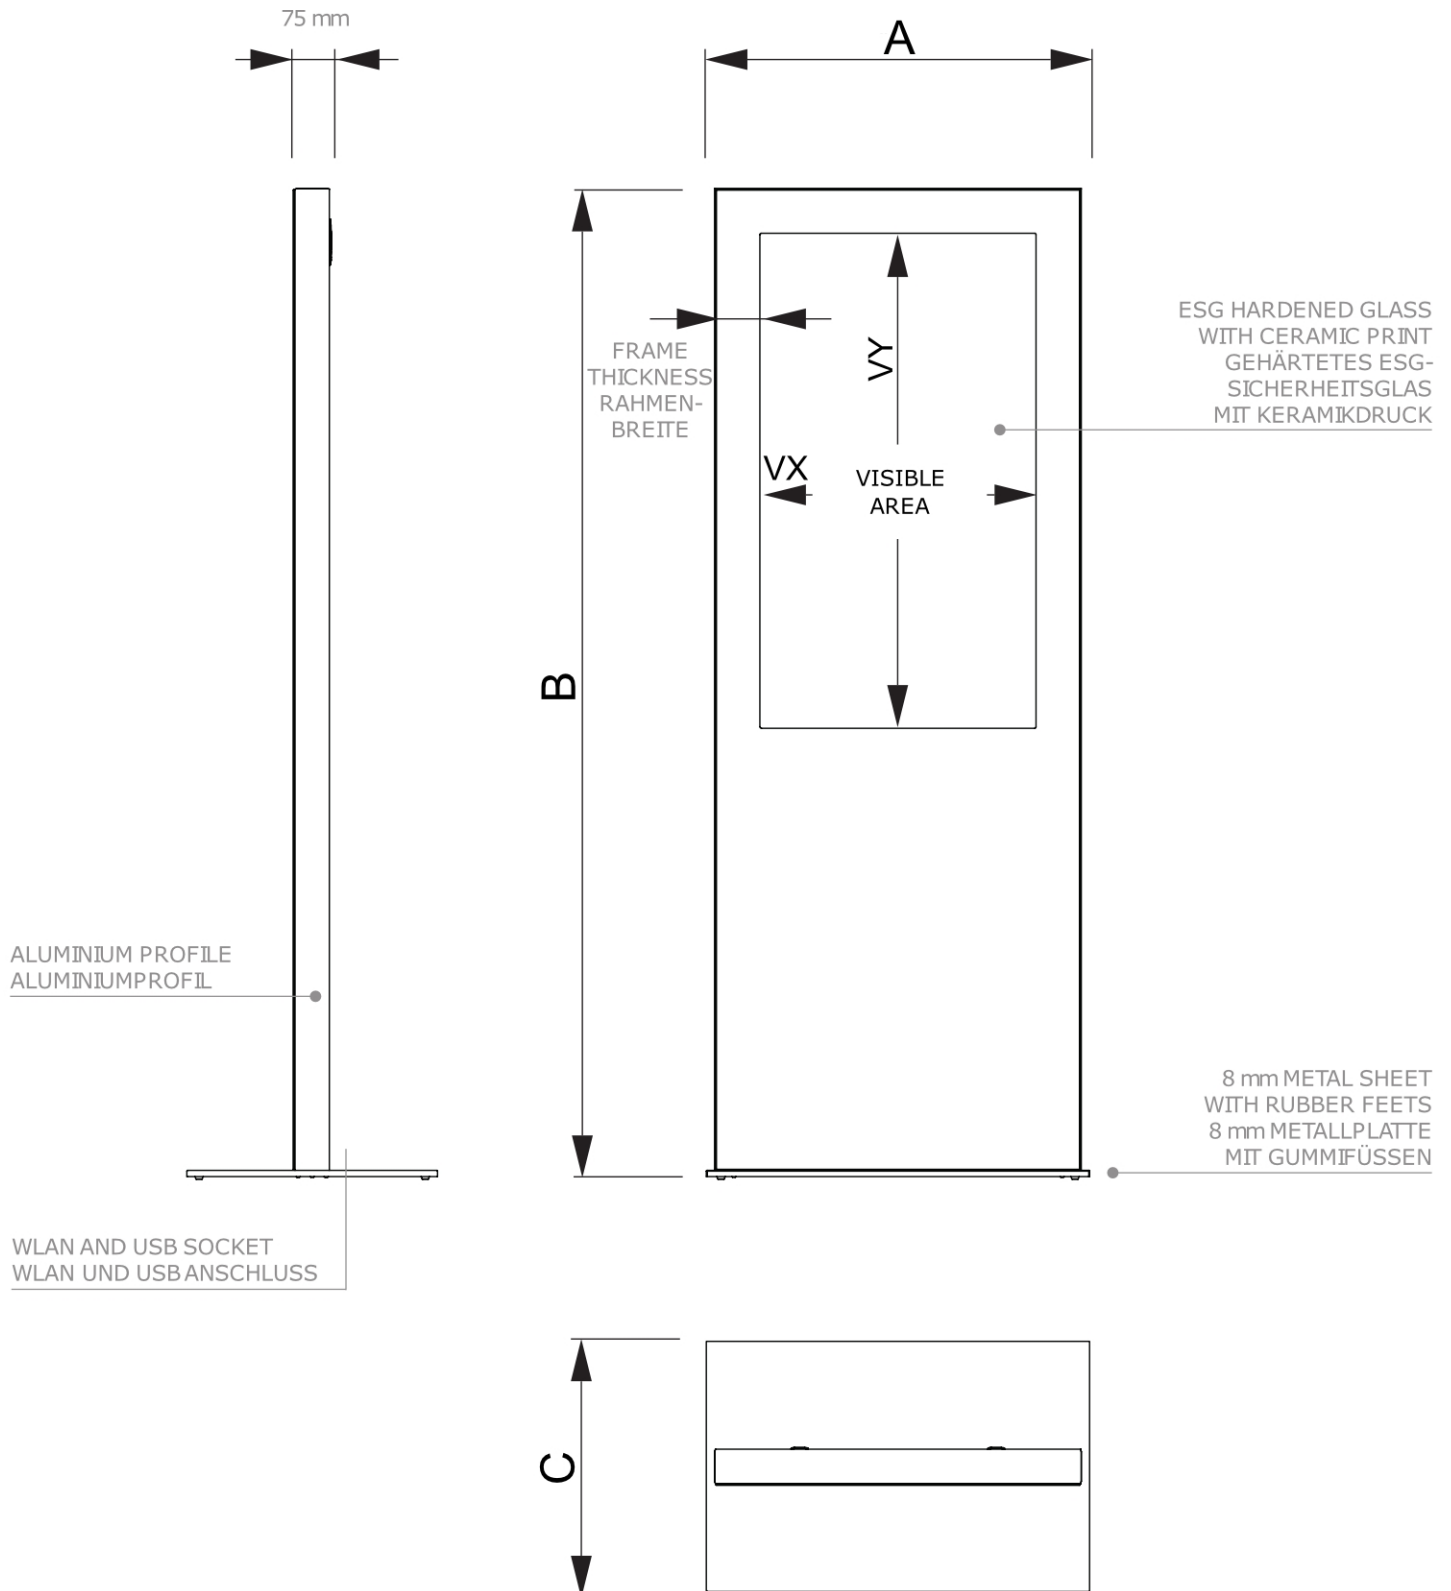

PRODUKT ARKUSZ

Totem Cyfrowy Slim 43" Tylko Mieszkanie

DISTOTEM43F